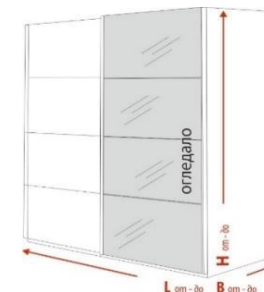

## гардероб Bianca

избор на  
размери  
през 1 см

Възможност за плавно затваряне

цена 105 лв.

<b>H</b>		<b>L</b>			
180 - 220		от 140 до 179	от 180 до 200	от 201 до 220	от 221 до 240
<b>N</b> B 55 - 70		1,395 лв.	1,415 лв.	1,445 лв.	
<b>N<sup>+</sup></b> B 63 - 70		<i>с вътрешни чекмеджета</i>			
		1,675 лв.	1,695 лв.	1,755 лв.	
<b>S</b> B 55 - 70			1,435 лв.	1,495 лв.	1,555 лв.
<b>S<sup>+</sup></b> B 63 - 70		<i>с вътрешни чекмеджета</i>			
			1,735 лв.	1,785 лв.	1,835 лв.

допълнително оскъпяване  
за втора огледална врата  
разделена на 4 панела

180 лв.    200 лв.    220 лв.    240 лв.

<b>H</b>		<b>L</b>		
221 - 250		от 180 до 200	от 201 до 220	от 221 до 240
<b>N</b> B 55 - 70		1,465 лв.	1,535 лв.	
<b>N<sup>+</sup></b> B 63 - 70		<i>с вътрешни чекм.</i>		
		1,835 лв.	1,895 лв.	
<b>S</b> B 55 - 70		1,515 лв.	1,555 лв.	1,595 лв.
<b>S<sup>+</sup></b> B 63 - 70		<i>с вътрешни чекмеджета</i>		
		1,835 лв.	1,885 лв.	1,935 лв.