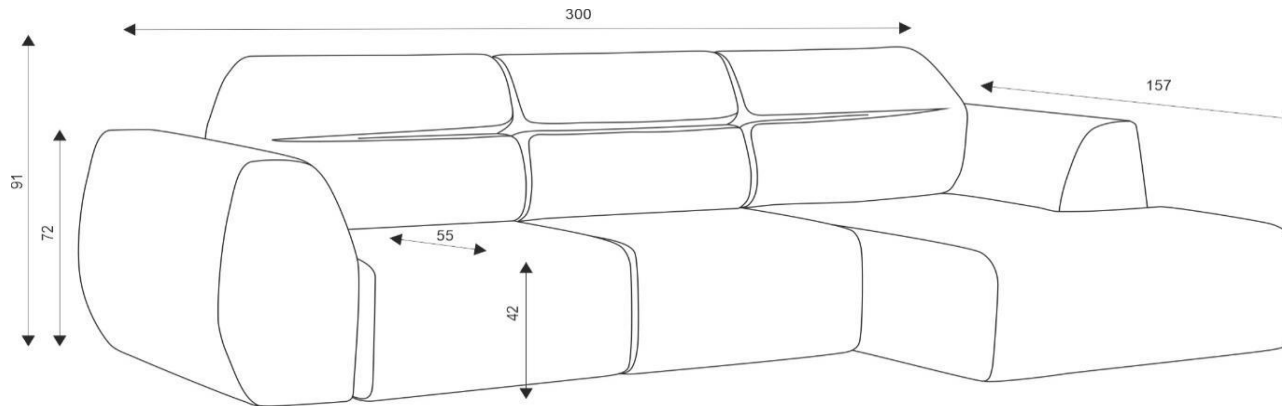

Токио / Tokyo

мултифункционална
мека мебел

ъглова конфигурация
ш/д/в: 300 x 157 x 91

II група

III група

IV група

2,373 лв.

2,618 лв.

2,765 лв.

3,156 лв.

площ за сън
140 x 225см

**<http://www.aquaclean.com>

За всички тапицирани мебели са възможни отклонения в габаритните размери до +/- 2 см

Всички цени са препоръчителни в лева за 1 брой с включен ДДС.