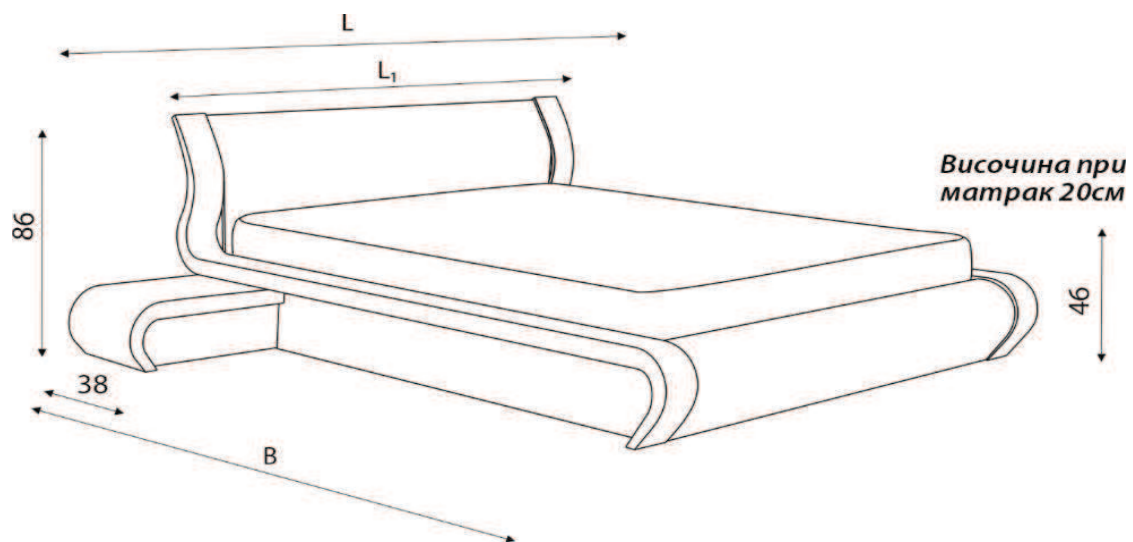

### легло Sense

размери в см	за матрак	цена*
L (L1)	B	
262(167) / 230	140 / 200	2,278 лв.
<b>282(187) / 230</b>	<b>160 / 200</b>	<b>2,298 лв.</b>
302(207) / 230	180 / 200	2,348 лв.

\*Цените са без включен матрак.