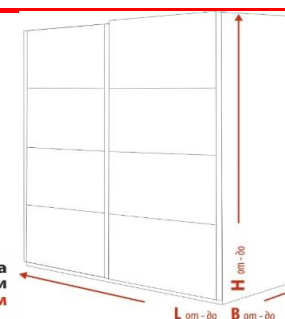

гардероб Sense

Допълнителен рафт от 18 мм ПДЧ:

за зона r1 (при разпределение N, N+, S, S+) --> 35 лв./бр.

за зона r2 (при разпределение S, S+) --> 24 лв./бр.

за зони r3/r4 (при разпределение Z) --> 35 лв./бр.

Възможност за плавно затваряне:

цена 105 лв.

Допълнителен метален лост за закачалки:

без значение от зоната --> 12 лв./бр.

Изтеглящ механизъм за панталони:

подходящ за зони r2 и r3 --> 53 лв./бр.

избор на
размери
през 1см

H		L					
180 - 220		от 140 до 179	от 180 до 200	от 201 до 220	от 221 до 240	от 241 до 260	от 261 до 280
N B 55 - 70		1 255 лв.	1 285 лв.	1 325 лв.			
N⁺ B 63 - 70		<i>с вътрешни чекмеджета</i>					
		1 555 лв.	1 585 лв.	1 625 лв.			
S B 55 - 70			1 315 лв.	1 355 лв.	1 395 лв.		
S⁺ B 63 - 70		<i>с вътрешни чекмеджета</i>					
			1 615 лв.	1 655 лв.	1 695 лв.		
Z B 55 - 70		<i>с три врати</i>				1 735 лв.	1 795 лв.

H		L					
221 - 250		от 180 до 200	от 201 до 220	от 221 до 240	от 241 до 260	от 261 до 280	
N B 55 - 70		1 415 лв.	1 465 лв.				
N⁺ B 63 - 70		<i>с вътрешни чекмеджета</i>					
		1 715 лв.	1 765 лв.				
S B 55 - 70		1 425 лв.	1 475 лв.	1 525 лв.			
S⁺ B 63 - 70		<i>с вътрешни чекмеджета</i>					
		1 725 лв.	1 775 лв.	1 825 лв.			
Z B 55 - 70		<i>с три врати</i>				1 855 лв.	1 895 лв.