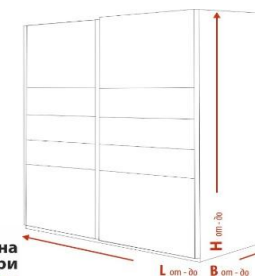

### Възможност за плавно затваряне:

цена 105 лв.

избор на  
размери  
през 1 см

H		L					
		от 140 до 179	от 180 до 200	от 201 до 220	от 221 до 240	от 241 до 260	от 261 до 280
180 - 220							
N		1 255 лв.	1 285 лв.	1 325 лв.			
B 55 - 70							
N+		<i>с вътрешни чекмеджета</i>					
B 63 - 70		1 555 лв.	1 585 лв.	1 625 лв.			
S			1 315 лв.	1 355 лв.	1 395 лв.		
B 55 - 70							
S+		<i>с вътрешни чекмеджета</i>					
B 63 - 70			1 615 лв.	1 655 лв.	1 695 лв.		
Z		<i>с три врати</i>					
B 55 - 70					1 735 лв.	1 795 лв.	

H		L				
		от 180 до 200	от 201 до 220	от 221 до 240	от 241 до 260	от 261 до 280
221 - 250						
N		1 415 лв.	1 465 лв.			
B 55 - 70						
N+		<i>с вътрешни чекмеджета</i>				
B 63 - 70		1 715 лв.	1 765 лв.			
S		1 425 лв.	1 475 лв.	1 525 лв.		
B 55 - 70						
S+		<i>с вътрешни чекмеджета</i>				
B 63 - 70		1 725 лв.	1 775 лв.	1 825 лв.		
Z		<i>с три врати</i>				
B 55 - 70					1 855 лв.	1 895 лв.