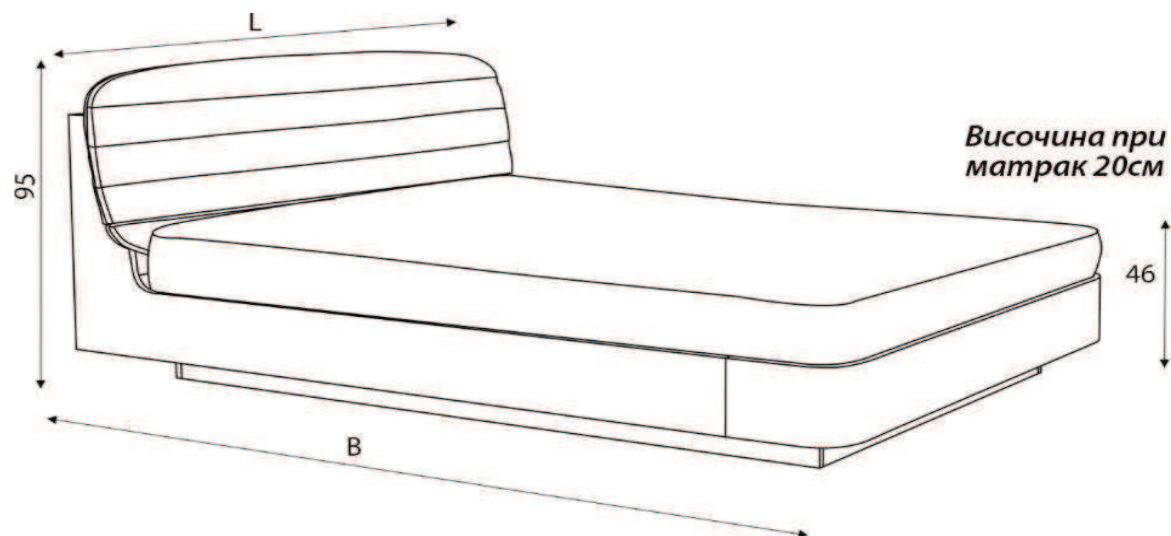

легло S01

размери в см		за матрак	цена*
L	B		
140 / 226	120 / 200		1,458 лв.
160 / 226	140 / 200		1,478 лв.
180 / 226	160 / 200		1,498 лв.
200 / 226	180 / 200		1,548 лв.

*Цените са без включен матрак.

Всички цени са препоръчителни в лева за 1 брой с включен ДДС.