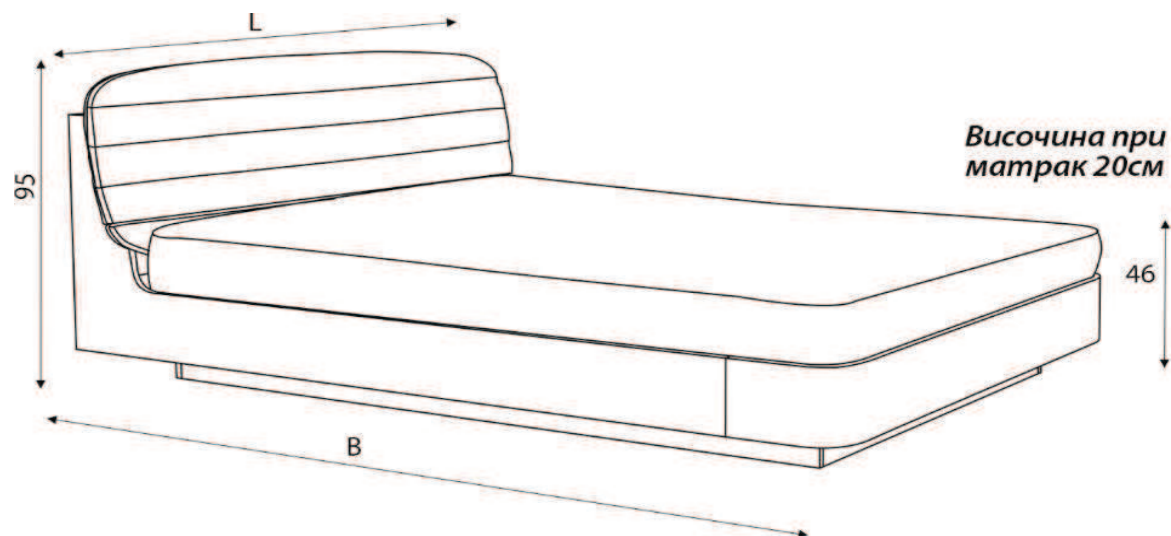

**легло S01**

размери в см		за матрак	цена*
L	B		
140 / 226	120 / 200		1,458 лв.
160 / 226	140 / 200		1,478 лв.
<b>180 / 226</b>	<b>160 / 200</b>		<b>1,498 лв.</b>
200 / 226	180 / 200		1,548 лв.

\*Цените са без включен матрак.