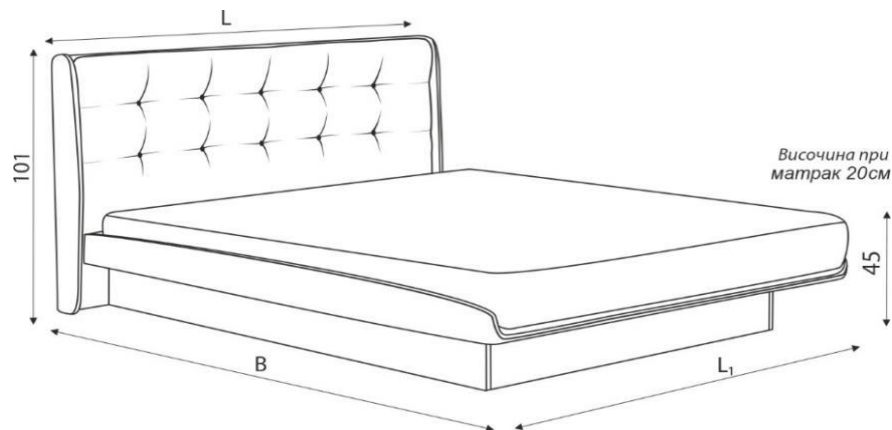

Рафаело / Raffaello

легло Raffaello

размери в см		за матрак	II група	III група	IV група	aqua clean TECHNOLOGY
L (L1)	B					
159(150) / 211	140 / 200		1,016 лв.	1,110 лв.	1,176 лв.	1,226 лв.
179(170) / 211	160 / 200		1,098 лв.	1,196 лв.	1,263 лв.	1,318 лв.
199(190) / 211	180 / 200		1,142 лв.	1,234 лв.	1,298 лв.	1,348 лв.

*Цените са без включен матрак.

**<http://www.aquaclean.com>

За всички тапицирани мебели са възможни отклонения в габаритните размери до +/- 2 см

Всички цени са препоръчителни в лева за 1 брой с включен ДДС.