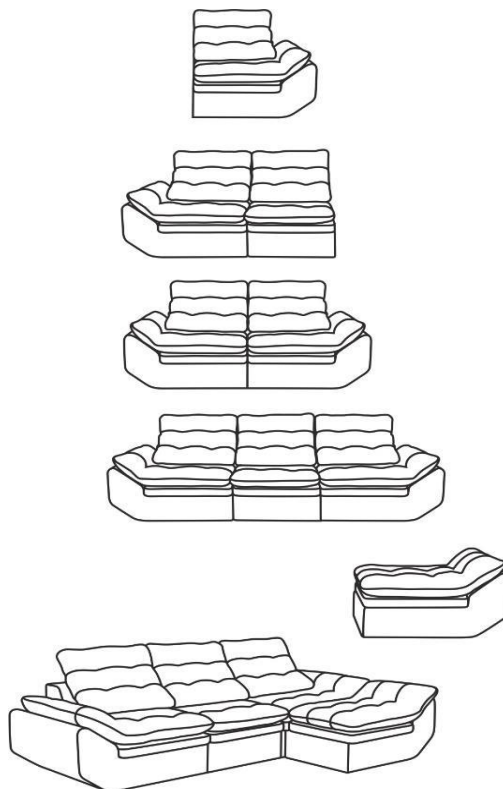

Prima

<p>фотьойл с 1 подлакътник и ракла ш/д/в: 110 x 105 x 100см</p>
<p>двойка с 1 подлакътник ш/д/в: 190 x 105 x 100см</p>
<p>двойка с 2 подлакътника ш/д/в: 220 x 105 x 100см</p>
<p>тройка с 2 подлакътника ш/д/в: 300 x 105 x 100см</p>
<p>табуретка ш/д/в: 110 x 70 x 65см</p>
<p>ъглова конфигурация двойка с 1 подлакътник + фотьойл с 1 подлакътник и ракла + табуретка* ш/д/в: 300 x 175 x 100см</p>

II група	III група	IV група	aqua clean TECHNOLOGY
858 лв.	992 лв.	1,072 лв.	1,284 лв.
1,376 лв.	1,567 лв.	1,682 лв.	1,988 лв.
1,502 лв.	1,714 лв.	1,842 лв.	2,180 лв.
2,233 лв.	2,558 лв.	2,752 лв.	3,272 лв.
533 лв.	613 лв.	661 лв.	788 лв.
2,512 лв.	2,858 лв.	3,066 лв.	3,618 лв.

Допълнителни елементи:

- Разтегателен механизъм за сън (двойка) SEDAFLEX;
- Разтегателен механизъм за сън (двойка) обикновен
размери на матрака 133x183cm.

Механизмът не е включен в цената!

**<http://www.aquaclean.com>