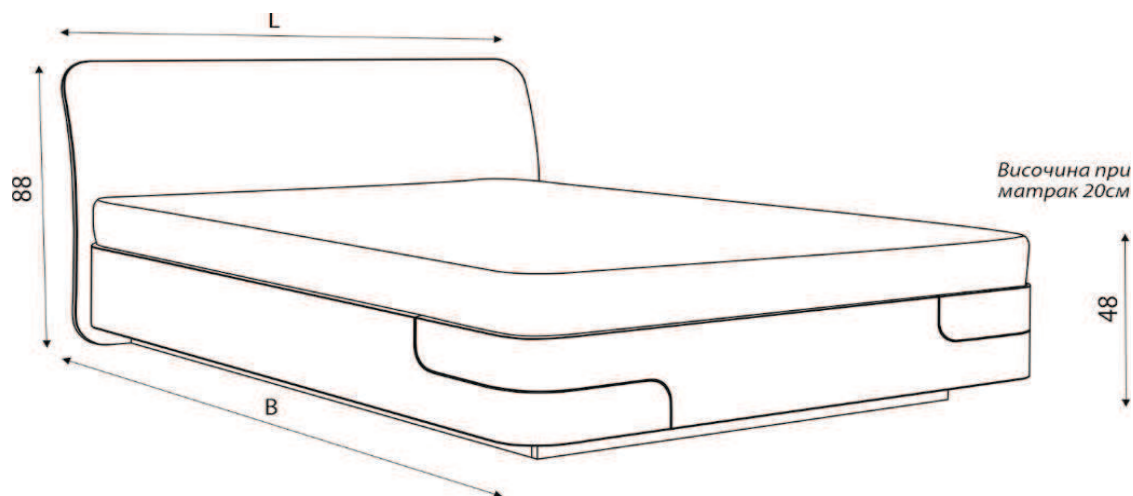

### легло Nordic

размери в см		за матрак	цена*
L	B		
144 / 218	140 / 200		1,978 лв.
<b>164 / 218</b>	<b>160 / 200</b>		<b>1,998 лв.</b>
184 / 218	180 / 200		2,098 лв.

\*Цените са без включен матрак.

Всички цени са препоръчителни в лева за 1 брой с включен ДДС.