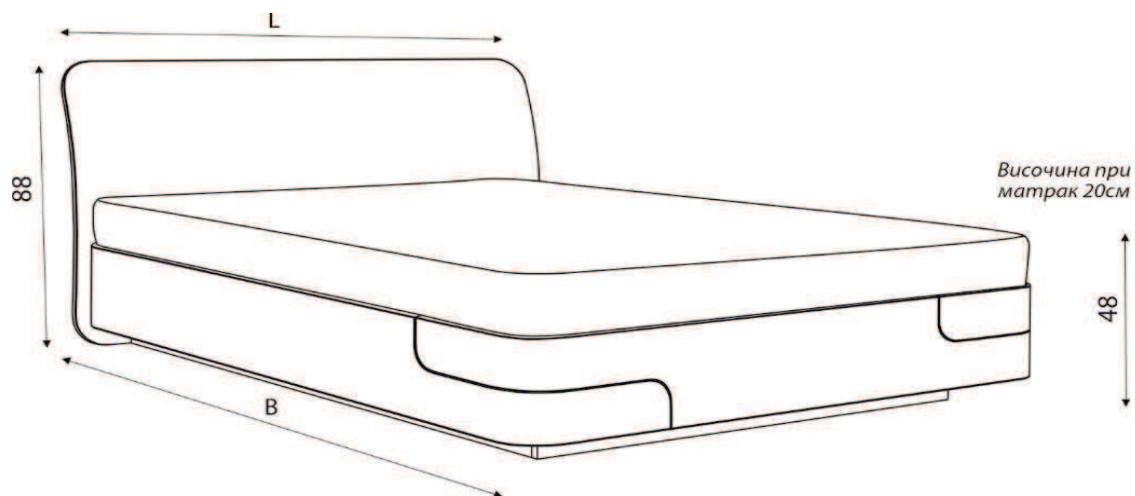

### легло Nordic

размери в см		за матрак	цена*
L	B		
144 / 218	140 / 200		1,978 лв.
<b>164 / 218</b>	<b>160 / 200</b>		<b>1,998 лв.</b>
184 / 218	180 / 200		2,098 лв.

\*Цените са без включен матрак.

Всички цени са препоръчителни в лева за 1 брой с включен ДДС.