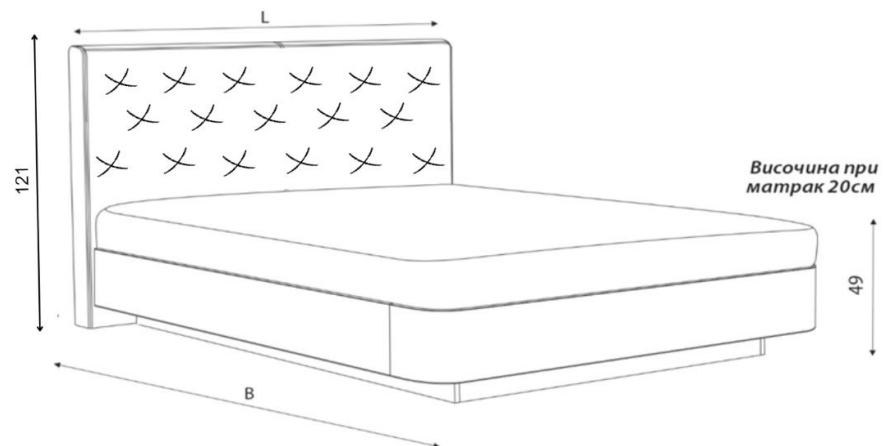

Неа / Nea

легло Nea

размери в см L В	за матрак	група II и III
129 / 216	120 / 200	1 358 лв.
149 / 216	140 / 200	1 378 лв.
169 / 216	160 / 200	1 398 лв.
189 / 216	180 / 200	1 498 лв.

*Цените са без включен матрак.