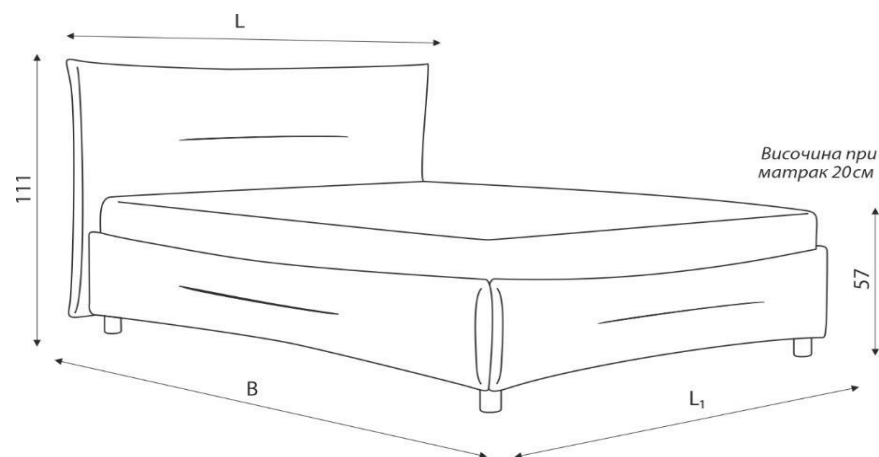

Хелена / Helena

легло Helena

размери в см		за матрак	II група	III група	IV група	aqua clean TECHNOLOGY
L (L1)	B					
162(156) / 205	144 / 190		1,178 лв.	1,272 лв.	1,338 лв.	1,392 лв.
182(176) / 205	164 / 200		1,248 лв.	1,350 лв.	1,420 лв.	1,476 лв.
138(132) / 215	120 / 200		1,132 лв.	1,224 лв.	1,288 лв.	1,342 лв.
158(152) / 215	140 / 200		1,178 лв.	1,272 лв.	1,338 лв.	1,392 лв.
178(172) / 215	160 / 200		1,248 лв.	1,350 лв.	1,420 лв.	1,476 лв.
198(192) / 215	180 / 200		1,308 лв.	1,412 лв.	1,486 лв.	1,546 лв.

*Цените са без включен матрак.

**<http://www.aquaclean.com>

За всички тапицирани мебели са възможни отклонения в габаритните размери до +/- 2 см

Всички цени са препоръчителни в лева за 1 брой с включен ДДС.