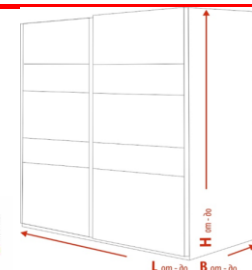

### Изтеглящ механизъм за панталони:

подходящ за зони r2 и r3 --> 53 лв./бр.

избор на  
размери  
през 1 см

<b>H</b>		<b>L</b>					
180 - 220		от 140 до 179	от 180 до 200	от 201 до 220	от 221 до 240	от 241 до 260	от 261 до 280
<b>N</b> В 55 - 70		1 255 лв.	1 285 лв.	1 325 лв.			
<b>N<sup>+</sup></b> В 63 - 70		<i>с вътрешни чекмеджета</i>					
		1 555 лв.	1 585 лв.	1 625 лв.			
<b>S</b> В 55 - 70			1 315 лв.	1 355 лв.	1 395 лв.		
<b>S<sup>+</sup></b> В 63 - 70		<i>с вътрешни чекмеджета</i>					
			1 615 лв.	1 655 лв.	1 695 лв.		
<b>Z</b> В 55 - 70		<i>с три врати</i>				1 735 лв.	1 795 лв.

<b>H</b>		<b>L</b>					
221 - 250		от 180 до 200	от 201 до 220	от 221 до 240	от 241 до 260	от 261 до 280	
<b>N</b> В 55 - 70		1 415 лв.	1 465 лв.				
<b>N<sup>+</sup></b> В 63 - 70		<i>с вътрешни чекмеджета</i>					
		1 715 лв.	1 765 лв.				
<b>S</b> В 55 - 70		1 425 лв.	1 475 лв.	1 525 лв.			
<b>S<sup>+</sup></b> В 63 - 70		<i>с вътрешни чекмеджета</i>					
		1 725 лв.	1 775 лв.	1 825 лв.			
<b>Z</b> В 55 - 70		<i>с три врати</i>				1 855 лв.	1 895 лв.