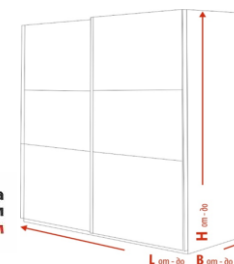

гардероб Chance

Допълнителен рафт от 18 мм ПДЧ:

за зона r1 (при разпределение N, N+, S, S+) --> 35 лв./бр.

за зона r2 (при разпределение S, S+) --> 24 лв./бр.

за зони r3/r4 (при разпределение Z) --> 35 лв./бр.

Възможност за плавно затваряне:

цена 105 лв.

Допълнителен метален лост за закачалки:

без значение от зоната --> 12 лв./бр.

Изтеглящ механизъм за панталони:

подходящ за зони r2 и r3 --> 53 лв./бр.

избор на
размери
през 1см

H	L	L					
		от 140 до 179	от 180 до 200	от 201 до 220	от 221 до 240	от 241 до 260	от 261 до 280
180 - 220							
N B 55 - 70		1 255 лв.	1 285 лв.	1 325 лв.			
N+ B 63 - 70		<i>с вътрешни чекмеджета</i>					
		1 555 лв.	1 585 лв.	1 625 лв.			
S B 55 - 70			1 315 лв.	1 355 лв.	1 395 лв.		
S+ B 63 - 70		<i>с вътрешни чекмеджета</i>					
			1 615 лв.	1 655 лв.	1 695 лв.		
Z B 55 - 70		<i>с три врати</i>					
					1 735 лв.	1 795 лв.	

H	L	L					
		от 180 до 200	от 201 до 220	от 221 до 240	от 241 до 260	от 261 до 280	
221 - 250							
N B 55 - 70		1 415 лв.	1 465 лв.				
N+ B 63 - 70		<i>с вътрешни чекмеджета</i>					
		1 715 лв.	1 765 лв.				
S B 55 - 70			1 425 лв.	1 475 лв.	1 525 лв.		
S+ B 63 - 70		<i>с вътрешни чекмеджета</i>					
		1 725 лв.	1 775 лв.	1 825 лв.			
Z B 55 - 70		<i>с три врати</i>					
					1 855 лв.	1 895 лв.	