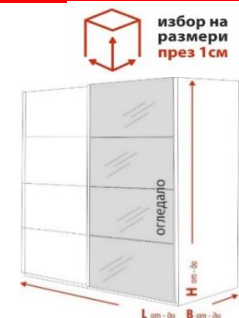

гардероб Bianca

Допълнителен рафт от 18 мм ПДЧ:

за зона r1 (при разпределение N, N+, S, S+) --> 35 лв./бр.

за зона r2 (при разпределение S, S+) --> 24 лв./бр.

Възможност за плавно затваряне:

цена 105 лв.

Допълнителен метален лост за закачалки:

без значение от зоната --> 12 лв./бр.

Изтеглящ механизъм за панталони:

подходящ за зони r2 и r3 --> 53 лв./бр.

H		L			
180 - 220		от 140 до 179	от 180 до 200	от 201 до 220	от 221 до 240
N		1 395 лв.	1 425 лв.	1 445 лв.	
B 55 - 70					
N+		<i>с вътрешни чекмеджета</i>			
B 63 - 70		1 695 лв.	1 725 лв.	1 755 лв.	
S			1 435 лв.	1 485 лв.	1 535 лв.
B 55 - 70					
S+		<i>с вътрешни чекмеджета</i>			
B 63 - 70			1 735 лв.	1 785 лв.	1 835 лв.