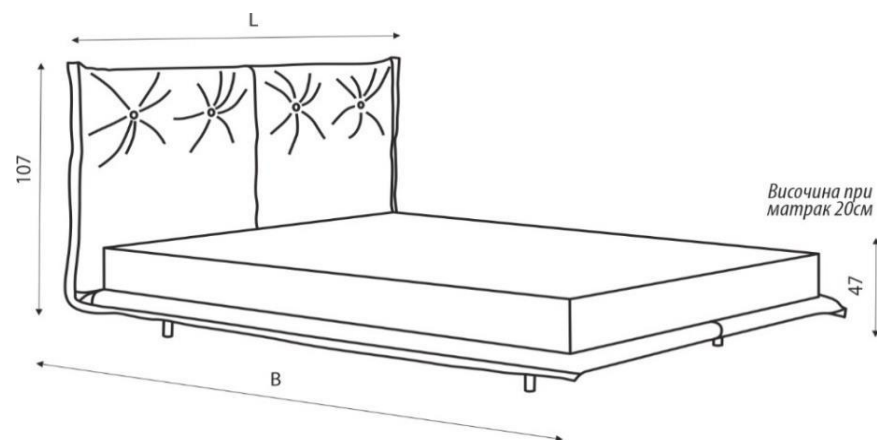

Белла / Bella

легло Bella

размери в см		за матрак	II група	III група	IV група	aqua clean TECHNOLOGY
L	B					
130 / 213	120 / 200		862 лв.	974 лв.	1,052 лв.	1,112 лв.
150 / 213	140 / 200		906 лв.	1,012 лв.	1,090 лв.	1,152 лв.
170 / 213	160 / 200		942 лв.	1,048 лв.	1,126 лв.	1,188 лв.
190 / 213	180 / 200		972 лв.	1,078 лв.	1,156 лв.	1,216 лв.

*Цените са без включен матрак.

**<http://www.aquaclean.com>

За всички тапицирани мебели са възможни отклонения в габаритните размери до +/- 2 см

Всички цени са препоръчителни в лева за 1 брой с включен ДДС.