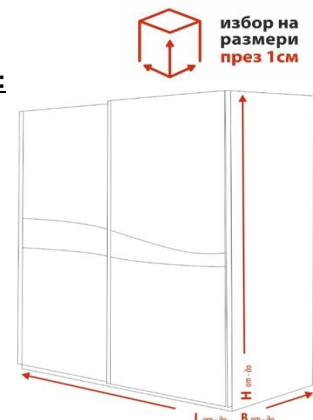

гардероб Aura

Допълнителен рафт от 18 мм ПДЧ:

за зона r1 (при разпределение N, N+, S, S+) --> 35 лв./бр.

за зона r2 (при разпределение S, S+) --> 24 лв./бр.

Възможност за плавно затваряне:

цена 105 лв.

Допълнителен метален лост за закачалки:

без значение от зоната --> 12 лв./бр.

Изтеглящ механизъм за панталони:

подходящ за зони r2 и r3 --> 53 лв./бр.

H		L			
180 - 220		от 140 до 179	от 180 до 200	от 201 до 220	от 221 до 240
N B 55 - 70		1 395 лв.	1 425 лв.	1 455 лв.	
N⁺ B 63 - 70		с вътрешни чекмеджета			
		1 695 лв.	1 725 лв.	1 755 лв.	
S B 55 - 70			1 435 лв.	1 485 лв.	1 535 лв.
S⁺ B 63 - 70		с вътрешни чекмеджета			
			1 735 лв.	1 785 лв.	1 835 лв.