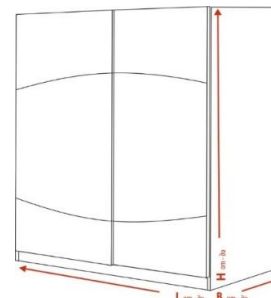

гардероб Atlas

Допълнителен рафт от 18 мм ПДЧ:

за зона r1 (при разпределение N, N+, S, S+) --> 35 лв./бр.
за зона r2 (при разпределение S, S+) --> 24 лв./бр.

Възможност за плавно затваряне:

цена 105 лв.

Допълнителен метален лост за закачалки:

без значение от зоната --> 12 лв./бр.

Изтеглящ механизъм за панталони:

подходящ за зони r2 и r3 --> 53 лв./бр.

H		L			
180 - 220		от 140 до 179	от 180 до 200	от 201 до 220	от 221 до 240
N B 55 - 70		1 395 лв.	1 425 лв.	1 455 лв.	
N⁺ B 63 - 70		с вътрешни чекмеджета			
		1 695 лв.	1 725 лв.	1 755 лв.	
S B 55 - 70			1 435 лв.	1 485 лв.	1 535 лв.
S⁺ B 63 - 70		с вътрешни чекмеджета			
			1 735 лв.	1 785 лв.	1 835 лв.