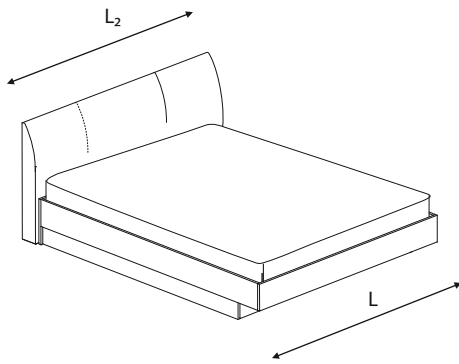

Пенелопе

за матрак	цена легло*	L - L₂ / В / Н в см	цена ламелна рамка**	цена матрак МОБ
140 x 190		145 - 151 / 207 / 85	137 лв.	140 x 200 478 лв.
140 x 200		145 - 151 / 217 / 85		
144 x 190	514 лв.	149 - 155 / 207 / 85		
144 x 200		149 - 155 / 217 / 85		
160 x 190		165 - 171 / 207 / 85		
160 x 200	538 лв.	165 - 171 / 217 / 85	149 лв.	»160 x 200« 538 лв.
164 x 190		169 - 175 / 207 / 85		
164 x 200		169 - 175 / 217 / 85		
180 x 190	610 лв.	185 - 191 / 207 / 85	161 лв.	180 x 200 598 лв.
180 x 200		185 - 191 / 217 / 85		

- дъно HDF за легло - цена: 35 лв.
- комплект повдигащ механизъм с амортисьори - цена: 35 лв.

*цената на леглата е без матрак, ламелна рамка, повдигащ механизъм и дъно HDF;

**ламелната рамка може да се поръча само с легло;

Матраци МОБ се предлагат само в размери 140x200, 160x200 и 180x200см.

НОВО
избор на
размери
през 1см

нощно шкафче цена: 130 лв. за 1 бр.

- с едно чекмедже
- с метални царги
- с ПДЧ дъно

L / В / Н
53 / 34 / 34см

избор на размери през 1см

L 47 - 55см
В 33 - 45см
Н 34 - 40см

скрин

- с две чекмеджета
- с метални царги
- с ПДЧ дъно

L / В / Н
90 / 46 / 72см

цена: 298 лв.

избор на размери през 1см

L 75 - 95см
В 45 - 52см
Н 66 - 75см

огледало МОБ

цена: 82 лв.

избор на размери през 1см

L / В / Н
59 / 2 / 69см

L 50 - 70см
Н 60 - 80см

ракла - пуф 01

- с тапициран капак
- с ПДЧ корпус

избор на размер Н* през 1см

L / В / *Н от - до
120 / 38 / 43 - 46см

цена: 238 лв.

табуретка 01

- с тапициран капак
- с ПДЧ корпус

избор на размер Н* през 1см

L / В / *Н от - до
56 / 38 / 43 - 46см

цена: 130лв.

1. Всяко изделие с изключение на ракла и табуретка може да бъде изработено в комбинация от два декора.
   - Корпусите на гардероба, на нощните шкафчета, на скрина, както и вътрешните царги на леглото, не се изработват в декор W1000ST30 – гланци.
   - Челата на чекмеджетата на скрина и на нощните шкафчета не се изработват в декори U748 ST9; LM63; H1146 ST9 и H1615 ST9.
2. **Оскъпяване:** При избор на декор W1000ST30 – гланци, като втори цвят в комбинация, цената се завишава с 10%.
3. За тапицираната табла на леглото и тапицирания капак на раклата / табуретката не може да се избира кожа PIK Soft.
   - Ако не е посочен цвят на декоративния шев, тапицираната табла на леглото или тапицирания капак на раклата / табуретката се изработва с контрастен шев.

Вземи 4 допълнителни опции, спести до 97 лв.!

пакетна цена*

Комплект повдигащ механизъм с амортисьори

Ламелна рамка • Дъно HDF за легло • Матрак МОБ

599 лв. 659 лв. 730 лв.

за матрак 140/200 за матрак 160/200 за матрак 180/200

*пакетната промоционална цена може да се ползва при закупуване на поръчков спален комплект, съдържащ гардероб + легло + нощни шкафчета

L - дължина, В - дълбочина, Н - височина, в см. Всички цени са препоръчителни и с ДДС за 1 бр.