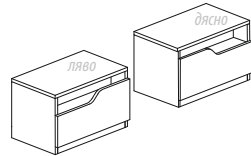

нощно шкафче цена: 130 лв. за 1 бр.

- с едно чекмедже
- с метални царги
- с ПДЧ дъно

L / В / Н
53 / 34 / 34см

избор на размери през 1см

L 47 - 55см
В 33 - 45см
Н 34 - 40см