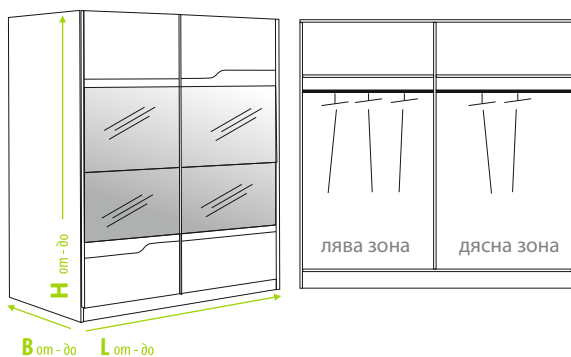

Пенелопе

impress

нашето предложение

Гардероб L180 / B64 / H215 - 1 бр.

Легло за матрак 160 / 200 - 1 бр.

Нощно шкафче - 2 бр.

1802 лв.

материали

H3331 ST10 Natural Nebraska Oak + U156 / Elpo Soft 44825

НОВО
избор на
размери
през 1см

Hettich

плъзгащи механизми за гардероби

ПДЧ 18 мм
EGGER

2 мм ABS кант
REHAU

гардероб

L 140 - 220 см
B 45 - 70см
H 180 - 220см

избор на размери през 1см

L 47 - 55см
В 33 - 45см
Н 34 - 40см

скрин

- с две чекмеджета
- с метални царги
- с ПДЧ дъно

L / В / Н
90 / 46 / 72см

цена: 298 лв.

избор на размери през 1см

L 75 - 95см
В 45 - 52см
Н 66 - 75см