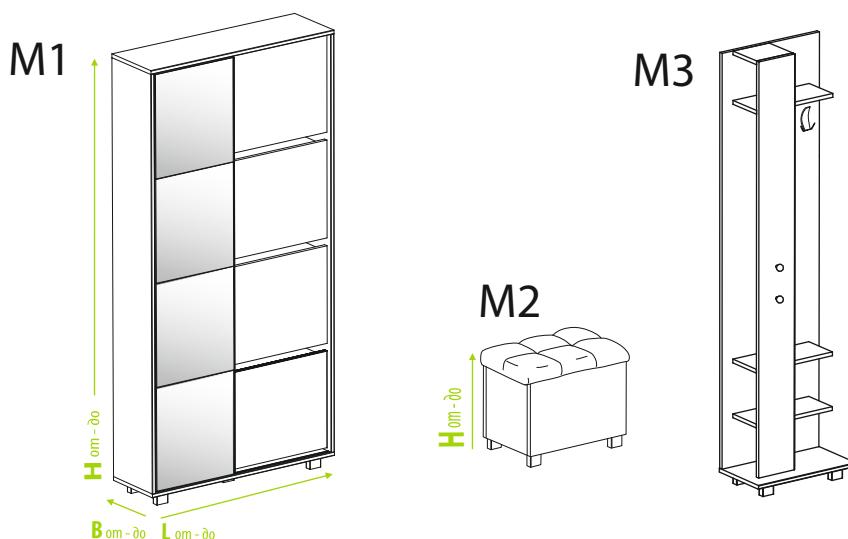

Делукс express

M1 - Шкаф с една огледална плъзгаща врата и три механизма за обувки

L100/ B30/ H206 - 1 бр.

материали

H1387 ST10 Graphite Denver Oak + W974 ST2 White

610 лв.

M1 Делукс от express колекцията се поддържа наличен на склад в упоменатата цвятова комбинация и размери.

Делукс модулна система за коридор

НОВО
избор на
размери
през 1 см

Делукс - модулна система за коридор		L / B / H см	избор на размери през 1 см	цена
M1	шкаф с една огледална плъзгаща врата и три механизма за обувки	100 / 30 / 206	L 98 - 103см B 30 - 35см H 203-208см	670 лв.
M2	табуретка - ракла с тапициран капак и ПДЧ корпус	57 / 39 / 48	L - B - H 43 - 48см	130 лв.
M3	панел етажерка с лост и закачалки	54 / 30 / 204	L 52 - 58см B 30 - 35см H 194-204см	190 лв.

- За тапицирания капак на табуретката не може да се избира кожа PIK Soft.

- Ако не е посочен цвят на декоративния шев, тапицирания капак на табуретката се изработва с контрастен шев.

L - дължина, B - дълбочина, H - височина, в см. Всички цени са препоръчителни и с ДДС за 1 бр.